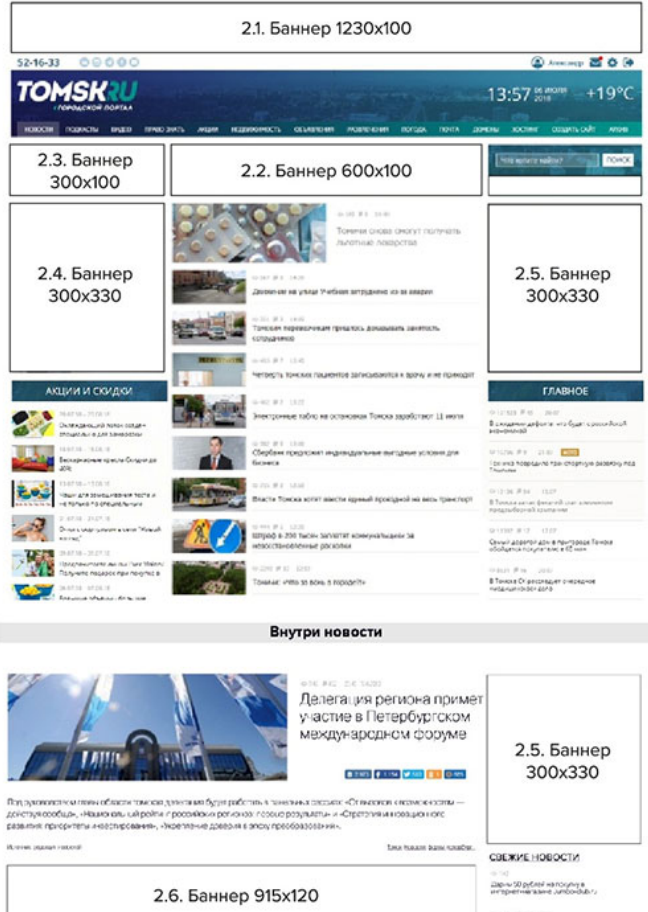

**TOMSKRU**  
УЗНАВАЙ

**pogodavtomske.ru**

## Tomsk.ru

1.1. Баннер 1230x100px

1.3. Баннер 300x330px

1.2. Баннер 300x330px

2.1. Баннер 1230x100

2.6. Баннер 915x120

2.5. Баннер 300x330

Главная страница Место	Размер (пикселей)	Стоимость (руб.) 50% показов неделя/месяц	Свободен
Баннер 1.1.	1230*100	6000/20000	Свободен
Баннер 1.2.	300*330	5500/18000	Занят
Баннер 1.3.	300*330	4000/12500	Свободен

\* Наличие свободных мест уточнять у менеджера на дату размещения

Раздел новости Место	Размер (пикселей)	Стоимость (руб.) 50% показов неделя/месяц	Занят
Баннер 2.1.	1230*100	7000/22500	Занят
Баннер 2.2.	600*100	7500/24000	Свободен
Баннер 2.3.	300*100	4500/15000	Свободен
Баннер 2.4.	300*330	4000/12500	Свободен
Баннер 2.5.	300*330	7500/24000	Занят
Баннер 2.6.	915*120	6500/20000	Занят